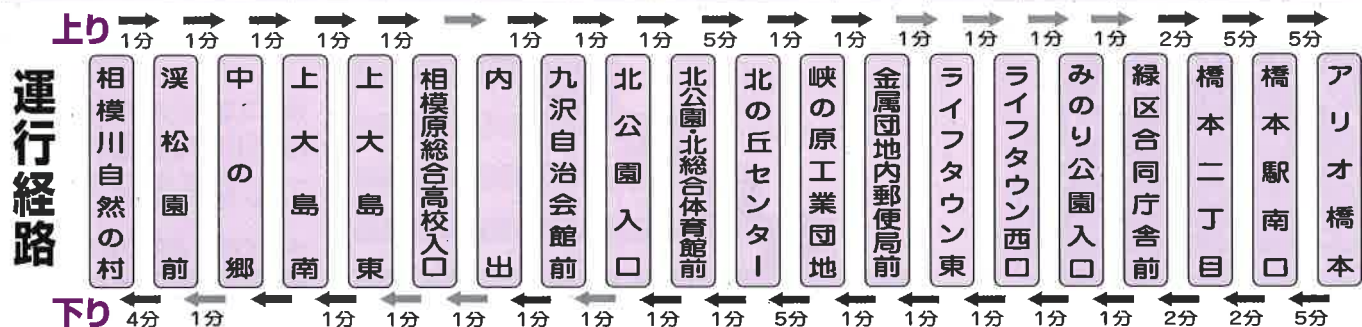

バス停名称	出発時刻											
	8時	9時	10時	11時※	12時	13時※	14時	15時※	16時	17時※	18時	19時
アリオ橋本 2	—	—	—	11:05	—	13:15	—	15:25	—	17:35	—	—
橋本駅南口 (5番乗場)	8:15	9:00	10:15	11:10	12:25	13:20	14:35	15:30	16:47	17:40	18:10	19:00
橋本二丁目	8:17	9:02	10:17	11:12	12:27	13:22	14:37	15:32	16:49	17:42	18:12	19:02
緑区合同庁舎前	8:19	9:04	10:19	11:14	12:29	13:24	14:39	15:34	16:51	17:44	18:14	19:04
みのり公園入口	8:20	9:05	10:20	11:15	12:30	13:25	14:40	15:35	16:52	17:45	18:15	19:05
ライフタウン西口	8:21	9:06	10:21	11:16	12:31	13:26	14:41	15:36	16:53	17:46	18:16	19:06
ライフタウン東	8:22	9:07	10:22	11:17	12:32	13:27	14:42	15:37	16:54	17:47	18:17	19:07
金属団地内郵便局前	8:23	9:08	10:23	11:18	12:33	13:28	14:43	15:38	16:55	17:48	18:18	19:08
峡の原工業団地	8:24	9:09	10:24	11:19	12:34	13:29	14:44	15:39	16:56	17:49	18:19	19:09
北の丘センター	8:29	9:14	10:29	11:24	12:39	13:34	14:49	15:44	17:01	17:54	18:24	19:14
北公園・北総合体育館前	8:30	9:15	10:30	11:25	12:40	13:35	14:50	15:45	17:02	17:55	18:25	19:15
北公園入口	8:31	9:16	10:31	11:26	12:41	13:36	14:51	15:46	17:03	17:56	18:26	19:16
九沢自治会館前	8:32	9:17	10:32	11:27	12:42	13:37	14:52	15:47	17:04	17:57	18:27	19:17
内出	8:33	9:18	10:33	11:28	12:43	13:38	14:53	15:48	17:05	17:58	18:28	19:18
相模原総合高校入口	8:34	9:19	10:34	11:29	12:44	13:39	14:54	15:49	17:06	17:59	18:29	19:19
上大島東	8:35	9:20	10:35	11:30	12:45	13:40	14:55	15:50	17:07	18:00	18:30	19:20
上大島南	8:36	9:21	10:36	11:31	12:46	13:41	14:56	15:51	17:08	18:01	18:31	19:21
中の郷	8:36	9:21	10:36	11:31	12:46	13:41	14:56	15:51	17:08	18:01	18:31	19:21
溪松園前	8:37	9:22	10:37	11:32	12:47	13:42	14:57	15:52	17:09	18:02	18:32	19:22
相模川自然の村	8:41	9:26	10:41	11:36	12:51	13:46	15:01	15:56	17:13	18:06	18:36	19:26

※時間はあくまで目安です。